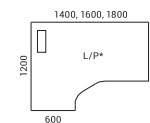

KANCELÁŘSKÉ STOLY

42

43

MOON

MOON

Výsuvná pracovní plocha

Vyberte si funkční stoly MOON U Slide s výsuvnou pracovní deskou. Uspořádání kabelového kanálu, přístup k napájecí jednotce a vedení kabelů bude mnohem pohodlnější. Tyto stoly jsou založeny na velmi jednoduchém principu: pro přístup ke kabelovému kanálu přitáhněte pracovní plochu směrem k sobě; pokud chcete kabely skrýt, jednoduše lehce zatlačte na plochu.

44

MOON

Týmová pracovní deska ve tvaru jetele

Deska pracovního stolu s výřezy pro vedení kabelů má tvar podobný jetele. Ideální pro vytvoření pracovního prostoru pro tým tří lidí.

45

* - levá/pravá

MOON

KANCELÁŘSKÉ
STOLY