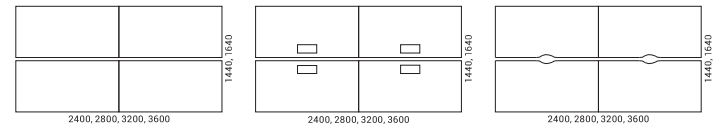

KANCELÁŘSKÉ STOLY

42

43

MOON

MOON

Výsuvná pracovní plocha

Vyberte si funkční stoly MOON U Slide s výsuvnou pracovní deskou. Uspořádání kabelového kanálu, přístup k napájecí jednotce a vedení kabelů bude mnohem pohodlnější. Tyto stoly jsou založeny na velmi jednoduchém principu: pro přístup ke kabelovému kanálu přitáhněte pracovní plochu směrem k sobě; pokud chcete kabely skrýt, jednoduše lehce zatlačte na plochu.