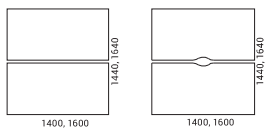

KANCELÁŘSKÉ STOLY

42

43

MOON

MOON

Výsuvná pracovní plocha

Vyberte si funkční stoly MOON U Slide s výsuvnou pracovní deskou. Uspořádání kabelového kanálu, přístup k napájecí jednotce a vedení kabelů bude mnohem pohodlnější. Tyto stoly jsou založeny na velmi jednoduchém principu: pro přístup ke kabelovému kanálu přitáhněte pracovní plochu směrem k sobě; pokud chcete kabely skrýt, jednoduše lehce zatlačte na plochu.