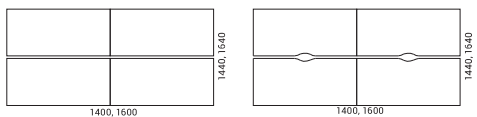

KANCELÁŘSKÉ STOLY

42

43

MOON

MOON

Výsuvná pracovní plocha

Vyberte si funkční stoly MOON U Slide s výsuvnou pracovní deskou. Uspořádání kabelového kanálu, přístup k napájecí jednotce a vedení kabelů bude mnohem pohodlnější. Tyto stoly jsou založeny na velmi jednoduchém principu: pro přístup ke kabelovému kanálu přitáhněte pracovní plochu směrem k sobě; pokud chcete kabely skrýt, jednoduše lehce zatlačte na plochu.