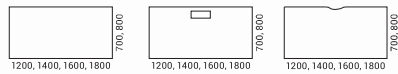

KANCELÁŘSKÉ STOLY

Pracovní stoly můžeme spojit do sdružených pracovišť a přizpůsobit se tak lépe kancelářskému prostoru. Pomocí čalouněných paravánů vytvoříme i lepší akustické pohodlí pro více pracovníků.

KANCELÁŘSKÉ STOLY

42

43

MOON

MOON