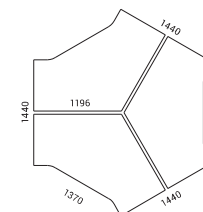

44

MOON

Týmová pracovní deska ve tvaru jetele

Deska pracovního stolu s výřezy pro vedení kabelů má tvar podobný jetele. Ideální pro vytvoření pracovního prostoru pro tým tří lidí.

45

* - levá/pravá

MOON

KANCELÁŘSKÉ
STOLY