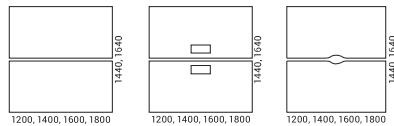

KANCELÁŘSKÉ STOLY

Pracovní stoly můžeme spojit do sdružených pracovišť a přizpůsobit se tak lépe kancelářskému prostoru. Pomocí čalouněných paravánů vytvoříme i lepší akustické pohodlí pro více pracovníků.

KANCELÁŘSKÉ STOLY

42

43

MOON

MOON