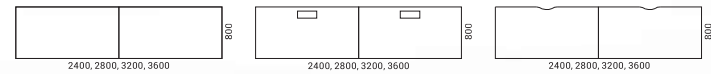

KANCELÁŘSKÉ STOLY

42

43

MOON

MOON

Výsuvná pracovní plocha

Vyberte si funkční stoly MOON U Slide s výsuvnou pracovní deskou. Uspořádání kabelového kanálu, přístup k napájecí jednotce a vedení kabelů bude mnohem pohodlnější. Tyto stoly jsou založeny na velmi jednoduchém principu: pro přístup ke kabelovému kanálu přitáhněte pracovní plochu směrem k sobě; pokud chcete kabely skrýt, jednoduše lehce zatlačte na plochu.