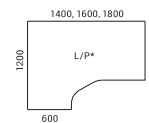

44

MOON

Týmová pracovní deska ve tvaru jetele

Deska pracovního stolu s výřezy pro vedení kabelů má tvar podobný jetele. Ideální pro vytvoření pracovního prostoru pro tým tří lidí.

45

* - levá/pravá

MOON

KANCELÁŘSKÉ
STOLY