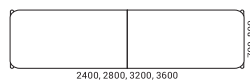

Od jednoho stolu až po sdružená pracoviště

Vytvářejte pracoviště na základě počtu zaměstnanců a povahy prováděných úkolů, od jednotlivých stolů po sdružená pracoviště. Posledně jmenované jsou velmi populární, protože umožňují malým i velkým týmům vytvořit pracovní prostor, který je ideální pro společné úkoly.

Přidávání paravánů na běžná pracoviště je vynikající způsob, jak zajistit větší úroveň soukromí zaměstnanců a zároveň jim poskytnout dostatečnou svobodu sdílet své nápady s ostatními členy týmu.

Modulární systém skříněk

Jednostranné nebo oboustranné rozvržení skříní PYXIS poskytuje velkou míru volnosti při výběru možnosti rozvržení, která nejlépe vyhovuje konkrétnímu druhu práce.