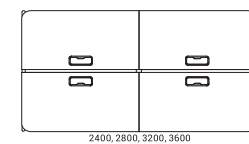

Od jednoho stolu až po sdružená pracoviště

Vytvářejte pracoviště na základě počtu zaměstnanců a povahy prováděných úkolů, od jednotlivých stolů po sdružená pracoviště. Posledně jmenované jsou velmi populární, protože umožňují malým i velkým týmům vytvořit pracovní prostor, který je ideální pro společné úkoly.

Přidávání paravánů na běžná pracoviště je vynikající způsob, jak zajistit větší úroveň soukromí zaměstnanců a zároveň jim poskytnout dostatečnou svobodu sdílet své nápady s ostatními členy týmu.

Modulární systém skříněk

Jednostranné nebo oboustranné rozvržení skříní PYXIS poskytuje velkou míru volnosti při výběru možnosti rozvržení, která nejlépe vyhovuje konkrétnímu druhu práce.