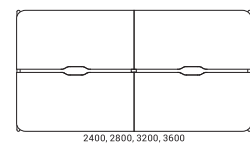

Od jednoho stolu až po sdružená pracoviště

Vytvářejte pracoviště na základě počtu zaměstnanců a povahy prováděných úkolů, od jednotlivých stolů po sdružená pracoviště. Posledně jmenované jsou velmi populární, protože umožňují malým i velkým týmům vytvořit pracovní prostor, který je ideální pro společné úkoly.

Přidávání paravánů na běžná pracoviště je vynikající způsob, jak zajistit větší úroveň soukromí zaměstnanců a zároveň jim poskytnout dostatečnou svobodu sdílet své nápady s ostatními členy týmu.

Modulární systém skříněk

Jednostranné nebo oboustranné rozvržení skříní PYXIS poskytuje velkou míru volnosti při výběru možnosti rozvržení, která nejlépe vyhovuje konkrétnímu druhu práce.