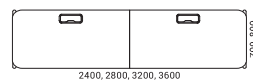

Od jednoho stolu až po sdružená pracoviště

Vytvářejte pracoviště na základě počtu zaměstnanců a povahy prováděných úkolů, od jednotlivých stolů po sdružená pracoviště. Posledně jmenované jsou velmi populární, protože umožňují malým i velkým týmům vytvořit pracovní prostor, který je ideální pro společné úkoly.

Přidávání paravánů na běžná pracoviště je vynikající způsob, jak zajistit větší úroveň soukromí zaměstnanců a zároveň jim poskytnout dostatečnou svobodu sdílet své nápady s ostatními členy týmu.

Modulární systém skříněk

Jednostranné nebo oboustranné rozvržení skříní PYXIS poskytuje velkou míru volnosti při výběru možnosti rozvržení, která nejlépe vyhovuje konkrétnímu druhu práce.