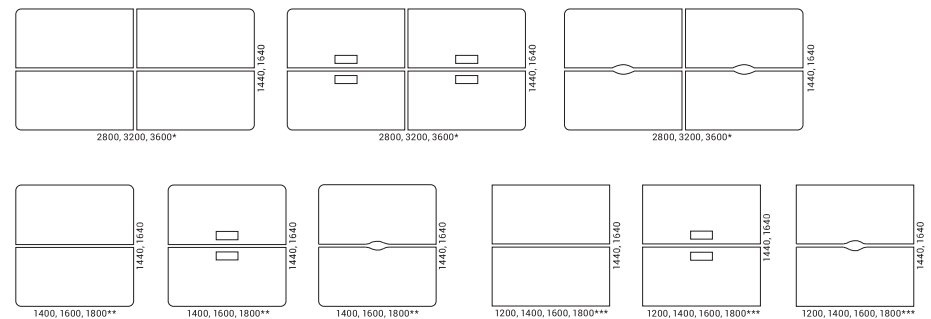

Pracovní stoly můžeme spojit do sdružených pracovišť a přizpůsobit se tak lépe kancelářskému prostoru. Pomocí čalouněných paravánů vytvoříme i lepší akustické pohodlí pro více pracovníků.

* - pouze 1640
** - pouze 800, 1640
*** - pouze 800